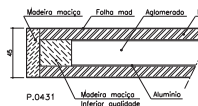

# Série Lux Frese

Modelo IC 510

Ref.ª 35mm

Ref.ª 39mm

Ref.ª 45mm

Ref.ª 45mm Blindada

Ref.ª 25/29mm

BL 1VTT

BL 4VTT

Pormenor de construção em corte