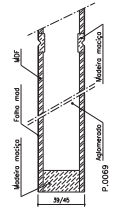

# Série Lux Frese

Modelo IC 510

Ref.ª 35mm

Ref.ª 39mm

Ref.ª 45mm

Ref.ª 45mm Blindada

Ref.ª 25/29mm

BL 1VTT

BL 4VTT

Pormenor de construção em corte