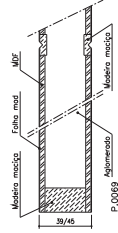

# Série Lux Frese

Modelo IC 510

Ref.ª 35mm

Ref.ª 39mm

Ref.ª 45mm

Ref.ª 45mm Blindada

Ref.ª 25/29mm

BL 1VTT

BL 4VTT

Pormenor de construção em corte