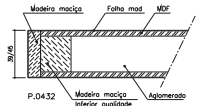

# Série Lux Frese

Modelo IC 510

Ref.ª 35mm

Ref.ª 39mm

Ref.ª 45mm

Ref.ª 45mm Blindada

Ref.ª 25/29mm

BL 1VTT

BL 4VTT

Pormenor de construção em corte