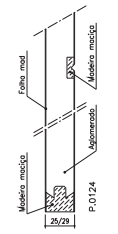

# Série Lux Frese

Modelo IC 510

Ref.ª 35mm

Ref.ª 39mm

Ref.ª 45mm

Ref.ª 45mm Blindada

Ref.ª 25/29mm

BL 1VTT

BL 4VTT

Pormenor de construção em corte