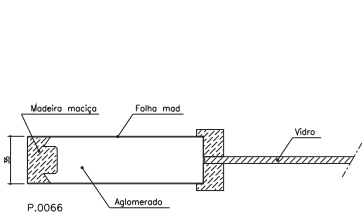

# Série Lux Frese

Modelo IC 510

Ref.ª 35mm

Ref.ª 39mm

Ref.ª 45mm

Ref.ª 45mm Blindada

Ref.ª 25/29mm

BL 1VTT

BL 4VTT

Pormenor de construção em corte