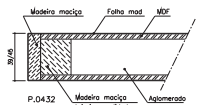

# Série Lux Frese

Modelo IC 510

Ref.ª 35mm

Ref.ª 39mm

Ref.ª 45mm

Ref.ª 45mm Blindada

Ref.ª 25/29mm

BL 1VTT

BL 4VTT

Pormenor de construção em corte