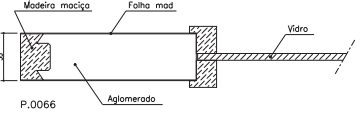

# Série Lux Frese

Modelo IC 510

Ref.ª 35mm

Ref.ª 39mm

Ref.ª 45mm

Ref.ª 45mm Blindada

Ref.ª 25/29mm

BL 1VTT

BL 4VTT

Pormenor de construção em corte