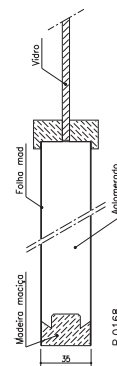

# Série Lux Frese

Modelo IC 510

Ref.ª 35mm

Ref.ª 39mm

Ref.ª 45mm

Ref.ª 45mm Blindada

Ref.ª 25/29mm

BL 1VTT

BL 4VTT

Pormenor de construção em corte