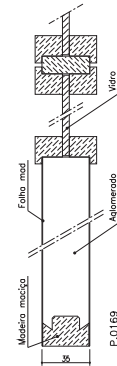

# Série Lux Frese

Modelo IC 510

Ref.ª 35mm

Ref.ª 39mm

Ref.ª 45mm

Ref.ª 45mm Blindada

Ref.ª 25/29mm

BL 1VTT

BL 4VTT

Pormenor de construção em corte