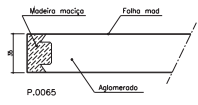

# Série Lux Frese

Modelo IC 510

Ref.ª 35mm

Ref.ª 39mm

Ref.ª 45mm

Ref.ª 45mm Blindada

Ref.ª 25/29mm

BL 1VTT

BL 4VTT

Pormenor de construção em corte