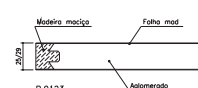

# Série Lux Frese

Modelo IC 510

Ref.ª 35mm

Ref.ª 39mm

Ref.ª 45mm

Ref.ª 45mm Blindada

Ref.ª 25/29mm

BL 1VTT

BL 4VTT

Pormenor de construção em corte