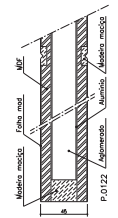

# Série Lux Frese

Modelo IC 510

Ref.ª 35mm

Ref.ª 39mm

Ref.ª 45mm

Ref.ª 45mm Blindada

Ref.ª 25/29mm

BL 1VTT

BL 4VTT

Pormenor de construção em corte