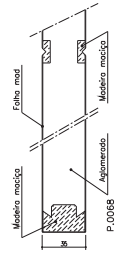

# Série Lux Frese

Modelo IC 510

Ref.ª 35mm

Ref.ª 39mm

Ref.ª 45mm

Ref.ª 45mm Blindada

Ref.ª 25/29mm

BL 1VTT

BL 4VTT

Pormenor de construção em corte